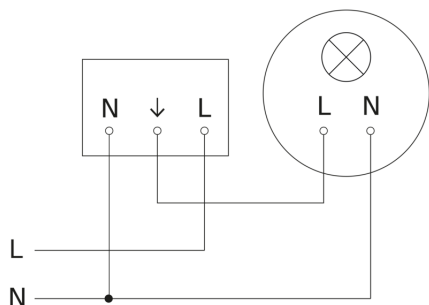

Détecteur de mouvement - Professional Line

IS 345

V3 KNX - rond - faux-plafonds blanc
EAN 4007841 079703
Réf. 079703

IS 345

V3 KNX - rond - faux-plafonds blanc
EAN 4007841 079703
Réf. 079703

Schéma du circuit principal

Schéma du circuit d'interconnexion maître/esclave